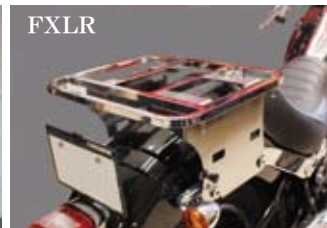

## REAR CARRIER リアキャリア

FLDE

FXBB

- 純正オプションのドッキングハードウェアに対応する脱着式ツーリングキャリアに2018y-FXBBなどに対応するタイプが登場!純正ウインカー対応。
- 純正ドッキングハードウェア:52300378/52300379に対応。
- ソロ仕様。

【適合】2018y- FXDE・FLSL・FXBB・FXLR

FLSL

FXLR

●リアキャリア DHWマウント ソフトテイルモデル 2018y-