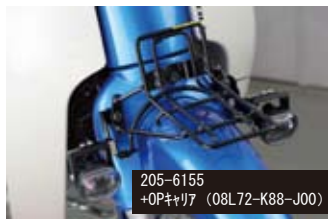

205-6155  
+OPキャリア (08L72-K88-J00)

●街中やちょっとした移動での使用時にも活躍するスーパーカブ用にもフォグランプキットが登場！オプションのフロントキャリアにも対応した構造で、カスタムの材料としても、実用的なアイテムとしても活躍します。車体のカラーやカスタムの方向に合わせてブラックとクロームメッキ仕上のステーを設定。

●消費電力(2灯計):18W ●防水:IP67 ●色温度:5000~6200K ●ステー:スチール製