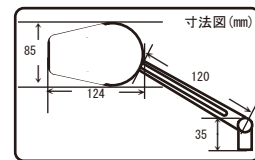

平織り艶消しカーボン

●TECH 11 オーバルエッジ タイプ

●TECH 11 オーバルエッジ ミラーマウント ショート

品番203-8090 定価 ¥12,100 (税抜 ¥11,000) JAN 4934154158927 W1

●TECH 11 オーバルエッジ ミラーマウント ロング

品番203-8091 定価 ¥12,100 (税抜 ¥11,000) JAN 4934154158934 W1

- 左右共通 1本入り ● 正/逆ネジ M10×20/M 8×20 各1本 付属
- ECE認証番号取得済み ● KIJIMAロゴ ● 新保安基準適合サイズ ※衝撃緩和装置を使用してください。