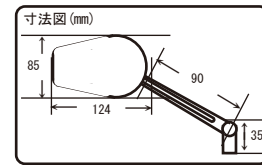

●TECH 11 オーバルエッジ タイプ

●TECH 11 オーバルエッジ ミラーマウント ショート

品番203-8090 定価 ¥12,100 (税抜 ¥11,000) JAN 4934154158927 W1

●TECH 11 オーバルエッジ ミラーマウント ロング

品番203-8091 定価 ¥12,100 (税抜 ¥11,000) JAN 4934154158934 W1