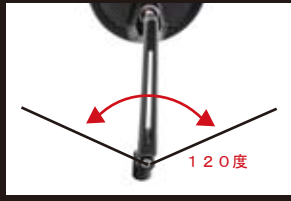

TECH MIRROR

テックミラー

2月下旬発売予定

TECH MIRROR

NEW MODEL

シンプルなデザインに漂うプレミアム感!

- オーバルエッジとラウンドの2タイプのデザインを設定。
- ショートとロングアームの2種類の設定。
- 高級感を醸し出す平織り艶消しカーボンプレートのワンポイント。
- アルミ製ボディ、シャフトの組み合わせのスタイリッシュデザイン。
- ECE認証取得済み。

幅広い対応のミラーマウント

調整幅が広いアーム構造

アームの長さは2種類

組み換えでオフセット調整

平織り艶消しカーボン