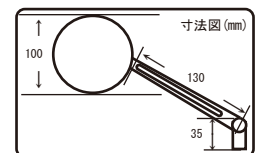

●TECH 12 ラウンド

●TECH 12 ラウンド ミラーマウント ショート

品番203-8092 定価 ¥12,100 (税抜 ¥11,000) JAN 4934154158941 W1

●TECH 12 ラウンド ミラーマウント ロング

品番203-8093 定価 ¥12,100 (税抜 ¥11,000) JAN 4934154158958 W1

- 左右共通 1本入り ● 正/逆ネジ M10×20/M 8×20 各1本 付属
- ECE認証番号取得済み ● KIJIMAロゴ ● 新保安基準適合サイズ ※衝撃緩和装置を使用してください。