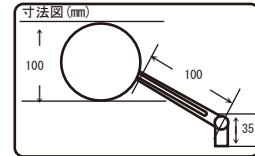

●TECH 12 ラウンド

●TECH 12 ラウンド ミラーマウント ショート

品番203-8092 定価 ¥12,100 (税抜 ¥11,000) JAN 4934154158941 W1

●TECH 12 ラウンド ミラーマウント ロング

品番203-8093 定価 ¥12,100 (税抜 ¥11,000) JAN 4934154158958 W1