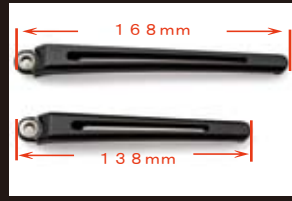

TECH MIRROR

テックミラー

2月下旬発売予定

TECH MIRROR

NEW MODEL

シンプルなデザインに漂うプレミアム感!

- オーバルエッジとラウンドの2タイプのデザインを設定。
- ショートとロングアームの2種類の設定。
- 高級感を醸し出す平織り艶消しカーボンプレートのワンポイント。
- アルミ製ボディ、シャフトの組み合わせのスタイリッシュデザイン。
- ECE認証取得済み。

幅広い対応のミラーマウント

調整幅が広いアーム構造

アームの長さは2種類

組み換えでオフセット調整

平織り艶消しカーボン