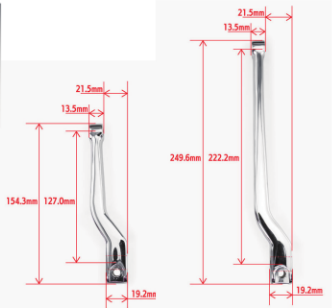

HARLEY DAVIDSON

TOURING

1999y-

HARLEY DAVIDSON

SOFTAIL

2000y-

SHORT&LONG SHIFT ARM

HEEL-AND-TOE SHIFTER

SHORT&LONG SHIFT ARM

シフトアーム

9月下旬発売

●自分のポジションが出せない、スムーズな操作ができないなど純正シフトアームで調整できる範囲は限られています。そんな操作性の向上、自分のポジション作りができるようにシフトアームを準備しました。約222mmの長さのロングタイプ、約127mmのショートタイプの設定で足のサイズやブーツの形状で悩んでいたシフト操作が理想に近づきます。カラーもクロームとブラックの2色を設定したのでカスタムや車体色に合わせたコーディネートが可能です。更に車種によってはショートとロングを組み合わせる事でシーソーペダルにする事ができます。

●シフトペグ取付け部 ネジサイズ:5/16-24 ●スチール製 ●適合:2000y- ソフトイル、1999y- ツーリングモデル
※フォワードコントロール車の場合はエクステンデッドシフターシャフトへの交換が必要。※装着状態によっては純正部品と干渉するため、干渉しない位置にてご使用ください。
※2000y-ソフトイル、2020y- ツーリングモデルは1個のみ装着可能。

●シフトアーム クロームメッキ

・ロング:8-3/4インチ(約222mm)

品番HD-052301 定価 ¥13,200 (税抜 ¥12,000) JAN 4934154853563 HD3

・ショート:5インチ(約127mm)

品番HD-052302 定価 ¥10,450 (税抜 ¥9,500) JAN 4934154853570 HD3

●シフトアーム ブラック

・ロング:8-3/4インチ(約222mm)

品番HD-052303 定価 ¥13,200 (税抜 ¥12,000) JAN 4934154853587 HD3

・ショート:5インチ(約127mm)

品番HD-052304 定価 ¥10,450 (税抜 ¥9,500) JAN 4934154853594 HD3

Triumph

SPEED400/SCRAMBLER400X

2024y-

O RING

O リング

9月下旬発売

●オイルフィルターカバー用 Oリング TRIUMPH クラシック400シリーズ

・OEM:LJA00035 内径Φ51.0 線径Φ2.4

品番HTR-08702 定価 ¥440 (税抜 ¥400) JAN 4934154893750 V1

●国産車に比べると入手しにくい輸入車のメンテナンス系パーツのラインナップを追加! トライアンフ SPEED400系のオイルフィルター交換時に必要なオイルフィルターカバー用のOリングを追加!

【適合車種】

- 2024y- SPEED400・SCRAMBLER400X
- 2025y- SCRAMBLER400XC
- 2026y- TRACKER400・THRUXTON400

KIJIMA KISS RACING TEAM

6/21(日) 第3戦 筑波サーキット(茨城)

MFJ CUP JP-SPORT

#22 CBR250RR

栗原文太郎 NAT

決勝 NAT 2位

決勝 総合 2位

予選 NAT 1位 予選 総合 2位

スタートから栗原含め3台で先頭を入れ替わりレースをけん引。次は優勝か!

全日本ロードレース J-GP 3

KIJIMA KISS RC with Katsudenki

#10 NSF250R 飯高新悟

決勝 5位

予選 7位

第二グループ先頭でトップグループを追いかける形でレースを展開。表彰台が見えてきた。

8/29(土)~8/30(日)第4戦 モビリティリゾートもてぎ(栃木)

熱い応援よろしくをお願いします。

イベント出展情報!!