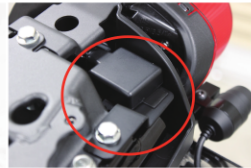

Z900RS/SE/CAFE

[8BL-ZR902A] 2026y-

REAR CAMERA&GPS ANTENNA RELOCATION STAY

リアカメラ&GPSアンテナ 移動ステー

8月上旬発売

👍 SE対応

●リアカメラ&GPSアンテナ リロケーションステー Z900RS SE 2026y-
品番304-5196 定価¥3,300 (税抜 ¥3,000) JAN 4934154171636 X1

●2026年モデルのSEにフェンダーレスKITを装着した際に取付け場所に困るリアカメラとGPSアンテナを綺麗に装着できる移動ステーが登場!
すっきりさせたリア周りのスタイルを損ねることなくリアカメラを装着でき、GPSアンテナもテールカウル内に綺麗に収めることができます。
当社製品 315-068 フェンダーレスKIT装着時に必要。※装着スペースによっては他社製品でも使用可能。(取付けを約束するものではありません。)
●2026年Z900RS SE用 ●素材:スチール製