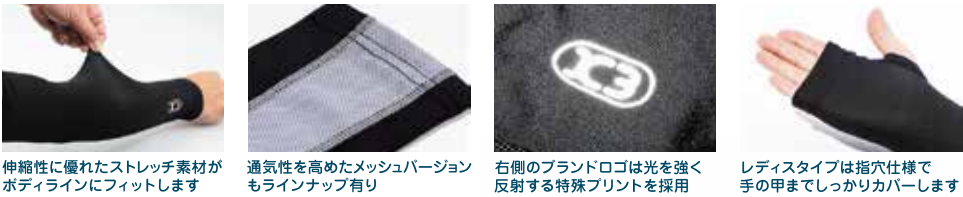

ARM SLEEVE

ARM SLEEVE

アームスリーブ
CROSS COOL®

柔らか素材でフィットしてすれにくい冷感アームカバー
ツーリング、キャンプ、釣り、ガーデニングなどの屋外での作業や野外活動時など、
冷感素材が腕の汗を素早く吸収・拡散。紫外線からも肌を保護します。

※画像はイメージです。走行時は安全のため、ライディングジャケットを着用しましょう。

伸縮性に優れたストレッチ素材がボディラインにフィットします
通気性を高めたメッシュバージョンもラインナップ有り
右側のブランドロゴは光を強く反射する特殊プリントを採用
レディスタ입は指穴仕様で手の甲までしっかりカバーします