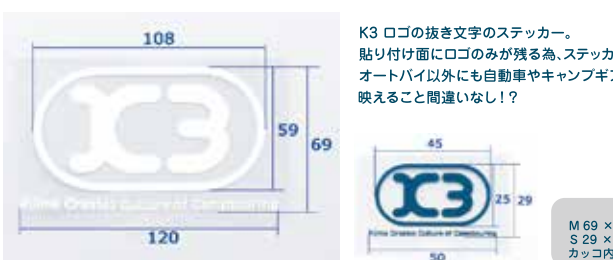

BRAND LOGO STICKER

K3転写ステッカー

K3ロゴの抜き文字のステッカー。貼り付け面にロゴのみが残る為、ステッカーチェーンに最適です。オートバイ以外にも自動車やキャンプギア等にも映えること間違いなし!

Mサイズ ステッカー 各 ¥880

商品番号	カラー	JAN
ZK3-30005N	ネイビー	510350
ZK3-30005W	ホワイト	510367

Sサイズ ステッカー 各 ¥440

商品番号	カラー	JAN
ZK3-30006N	ネイビー	510374
ZK3-30006W	ホワイト	510381

Camping Clothes Carry
Kijima Create Culture of Camptouring
Created by KIJIMA

キャンプ関連やアウトドア製品等
K3公式ページはこちら
www.tk-kijima.co.jp/k3