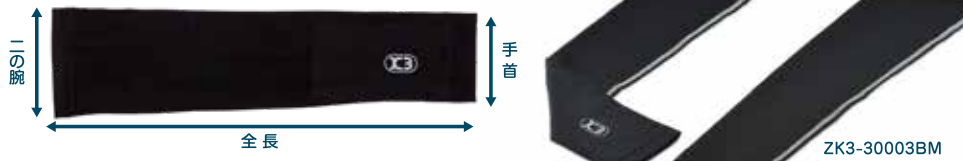

参考Size	手首	二の腕	全長
Ladies F	80	100	520
Mens F	83	110	410
Mens M	75	95	390
Mens L	80	117	420
Mens LL	90	135	440

単位(mm)

ZK3-30003BM

商品内容
アームスリーブ右(反射ロゴプリント)
アームスリーブ左(ロゴプリント無し)

素材構成
ポリエステル・ポリウレタン